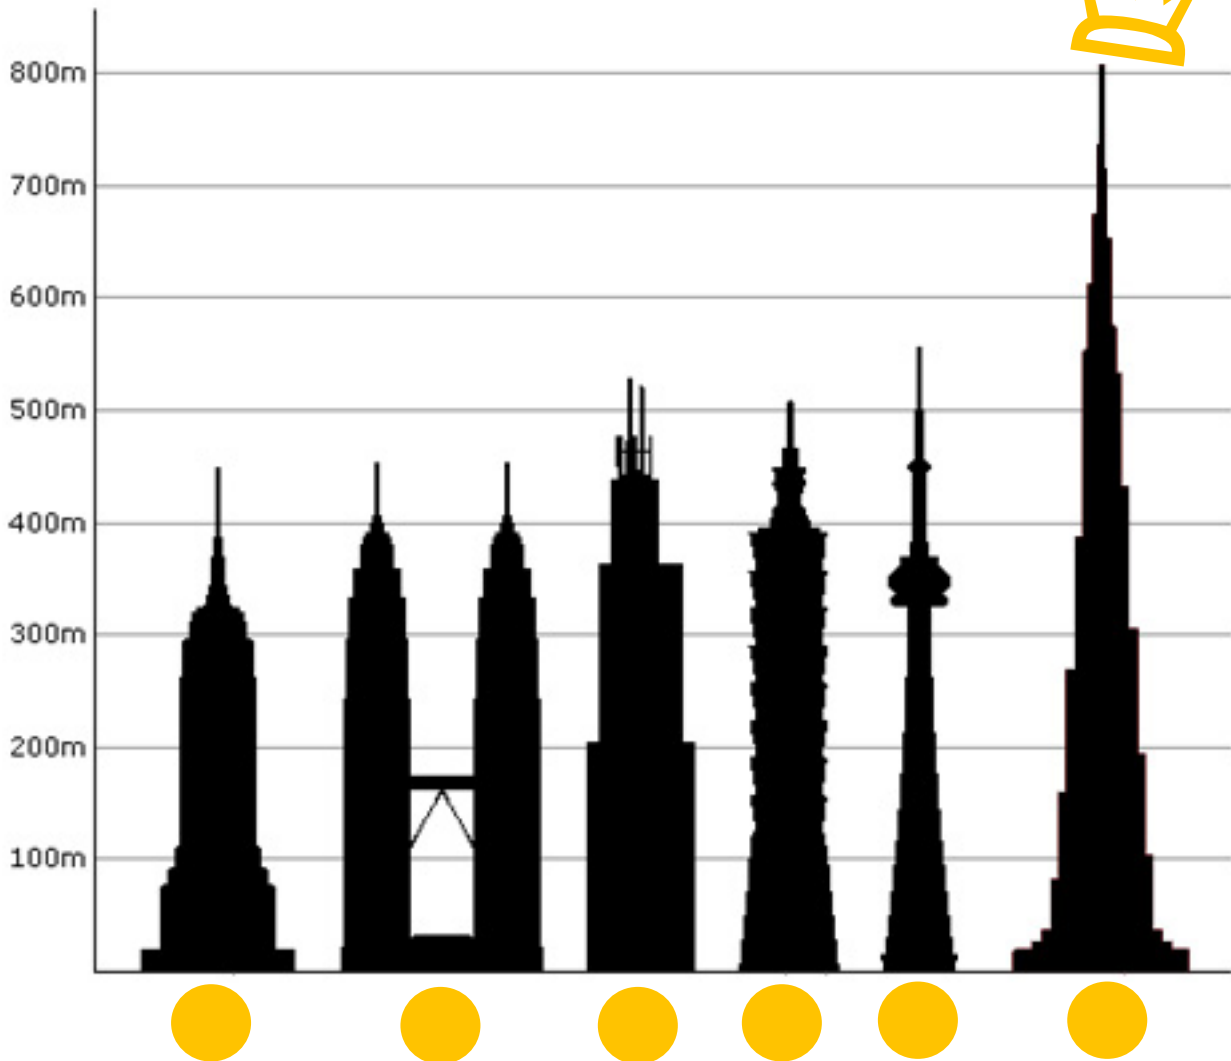

världens högsta byggnader

vad heter byggnaderna?

par ihop namn med byggnad genom att sätta rätt nummer i ringen under byggnaden (Här visas de med antenner)

1. Petronas towers, Kuala Lumpur
2. cn tower, toronto
3. burj khalifa, dubai
4. empire state building, new york
5. wilis tower, chicago
6. taipei 101, taipei